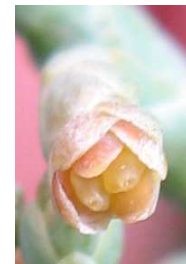

Cupressaceae – cypřišovitě

**Jalovec prostřední, j. Pfitzerův**  
**(*Juniperus ×pfitzeriana* (Späth) P.A.Schmidt;**  
***Juniperus ×media* L.; *J. chinensis* × *sabina*)**

Keř 1 – 4 m vysoký. Listy v dospělosti šupinovitě, přitisklé, většinou vstřícné, tupé, bělavě lemované, listy jehlicovitě většinou v 3četných přeslenech, galbuly tmavě purpurové.

Rozšíření – vnitřní Mongolsko.

„Květy“ – samčí a samičí šištice, rostliny dvoudomé, zřídka jednodomé  
samičí šištice samčí šištice

samčí šištice

samičí šištice

Větvičky

Plody – semena v dužnatých šiškách (galbulus)

galbulus

semeno

Formy:

`Pfitzeriana Glauca`

`Plumosa Aurea`

`Hetzii`

`Pfitzeriana Aurea`